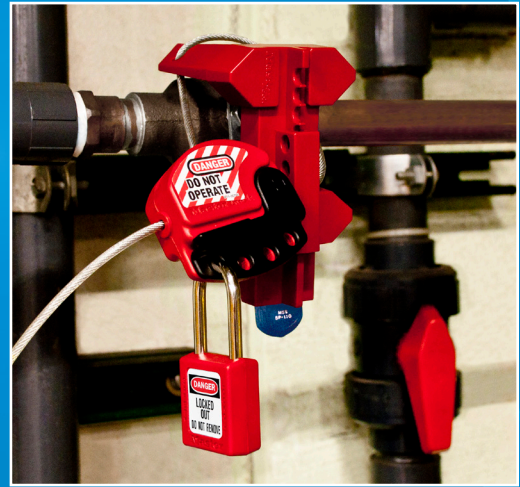

Vier vergrendelingsopeningen zijn compatibel met alle Master Lock vergrendelingshangsloten

Steek de vergrendelingskabel S806 door de openingen in de benen voor een optimale beveiliging

Dankzij het verstelbare ontwerp kunnen kranen van 12,7 mm tot 50,8 mm worden vergrendeld

Geschikt voor groot aantal handwielontwerpen en -afmetingen dankzij verwijderbaar inzetstuk

Productnummer	S3080
Omschrijving	Verstelbare vergrendeling voor kogelkranen
Kraanafmetingen	12,7 mm tot 50,8 mm
Gewicht	156 g
Productafmetingen	76,9 mm B x 104,1 mm H x 134,6 mm L
Gebruikt materiaal	Polycarbonaat en PBT
Kleur	Rood
Temperatuurbereik	-40° C tot 93° C
Chemische bestendigheid	Bestand tegen veel voorkomende chemische stoffen in de industrie zoals methyleenchloride, natriumhypochloriet, polydimethylsiloxaan, natriummetasilicaat, diëthylether, azijnzuur, methanol, n-hexaan, nafta, toluen
Vergrendelingsfunctie	Vergrendel met een hangslot of S806 vergrendelingskabel voor een optimale beveiliging
UV-bestendigheid	UL 746C - F2
Conformiteit	REACH
UPC	071649188008
Verpakking	Commerciële zakken
Inhoud Master-karton	6

S3080 beveiligd met vergrendelingskabel S806

KIJK HOE HET WERKT!

Scan deze QR-code

Andere vergrendelingen voor kogelkranen van Master Lock

S3476 / S3477

- S3476 past op afsluiterhandwielen van 6,35 mm tot 25 mm
- S3477 past op afsluiterhandwielen van 32 mm tot 76 mm
- Twee rijen vergrendelingspunten voor een veilige bevestiging
- Hittebestendig poedergelakt metalen huis

S3068

- Past op kranen van 6,3 mm tot 101,6 mm
- Metalen constructie bestand tegen extreme temperaturen en corrosieve omgevingen
- Compact voor gemakkelijk transport en opslag
- Geschikt voor nauwe ruimten