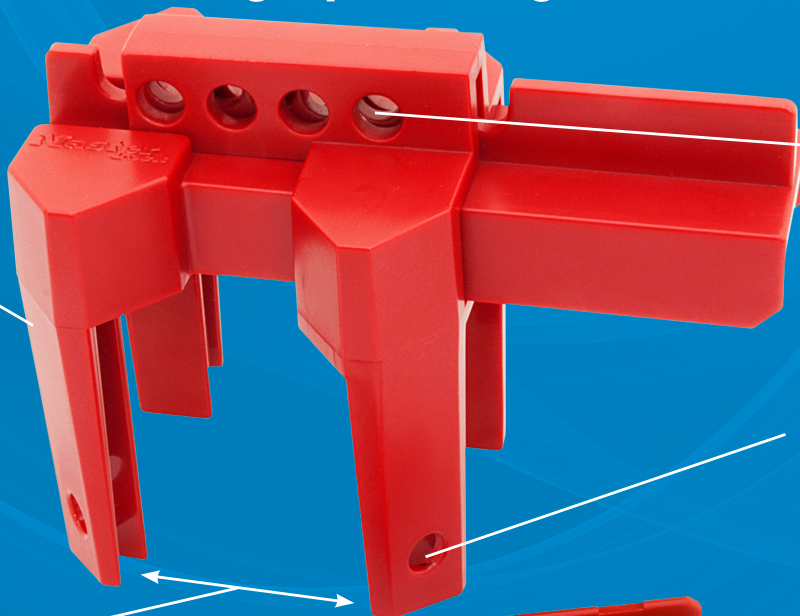

Gebruiksvriendelijk, verstelbaar ontwerp voorkomt het per ongeluk openzetten van een gesloten kogelkraan of dichtzetten van een geopende kogelkraan

Het duurzame en lichte thermoplastische materiaal is chemisch bestendig en levert uitstekende prestaties in extreme omgevingen

Vier vergrendelingsopeningen zijn compatibel met alle Master Lock vergrendelingshangsloten

Steek de vergrendelingskabel S806 door de openingen in de benen voor een optimale beveiliging

Dankzij het verstelbare ontwerp kunnen kranen van 12,7 mm tot 50,8 mm worden vergrendeld

Geschikt voor groot aantal handwielontwerpen en -afmetingen dankzij verwijderbaar inzetstuk

Productnummer	S3080
Omschrijving	Verstelbare vergrendeling voor kogelkranen
Kraanafmetingen	12,7 mm tot 50,8 mm
Gewicht	156 g
Productafmetingen	76,9 mm B x 104,1 mm H x 134,6 mm L
Gebruikt materiaal	Polycarbonaat en PBT
Kleur	Rood
Temperatuurbereik	-40° C tot 93° C
Chemische bestendigheid	Bestand tegen veel voorkomende chemische stoffen in de industrie zoals methyleenchloride, natriumhypochloriet, polydimethylsiloxaan, natriummetasilicaat, diëthylether, azijnzuur, methanol, n-hexaan, nafta, toluen
Vergrendelingsfunctie	Vergrendel met een hangslot of S806 vergrendelingskabel voor een optimale beveiliging
UV-bestendigheid	UL 746C - F2
Conformiteit	REACH
UPC	071649188008
Verpakking	Commerciële zakken
Inhoud Master-karton	6

S3068

- Past op kranen van 6,3 mm tot 101,6 mm
- Metalen constructie bestand tegen extreme temperaturen en corrosieve omgevingen
- Compact voor gemakkelijk transport en opslag
- Geschikt voor nauwe ruimten